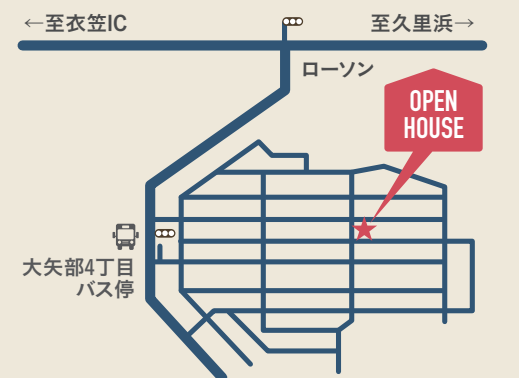

コーシェリ Koselig

NORDIC STYLE

新しいモデルハウスが完成しました。
その名も「Koselig(コーシェリ)」ノルウェー語で「心地の良い」という意味です。
「心地よい家族との時間を過ごす」をコンセプトに北欧風なテイストも取り入れた新しい提案です。
ぜひご覧ください。

NEW MODEL HOUSE GRAND OPEN

OPEN HOUSE DAY
完成見学会

10/29 [SAT]・30 [SUN]・11/3 [THU]・5 [SAT]・6 [SUN]

[開催時間] 11:00~16:00 見学会開催日以外もご見学できます。お気軽にお問い合わせください。(火・水曜日除く)

ACCESS MAP

ご来場の際は現地案内図をご参照の上、直接現地までお越しください。ご不明な点がございましたら、お気軽にお問い合わせください。

[現地住所] 横須賀市大矢部4丁目39-22

ご来場者さまにプレゼント!

|来|場|特|典|

デニム
キャンバーストートバッグを
プレゼント!

期間
先着
50名